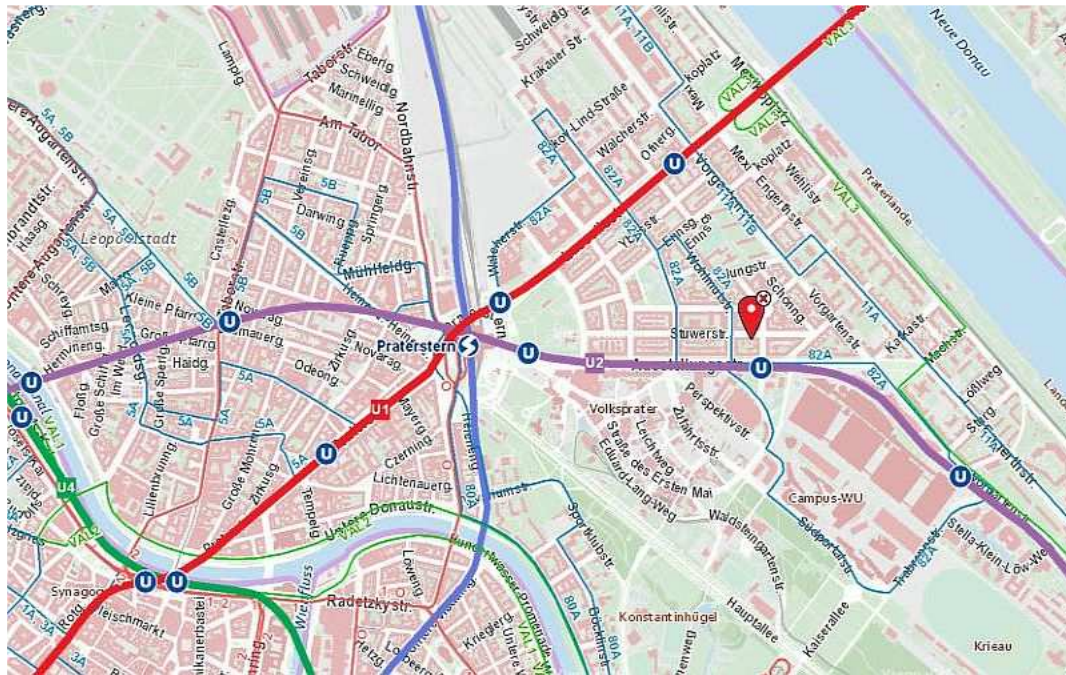

projekt wien 2., stuwertstraße 46 altbauwohnungen :: generalsanierung :: dachapartments

1500 m

100 m

Alle Maße sind ca. Angaben. Abweichungen bis zu 3% sind möglich. Möblierung und andere grafische Elemente dienen zum besseren Verständnis und sind nicht Teile der Wohnung.